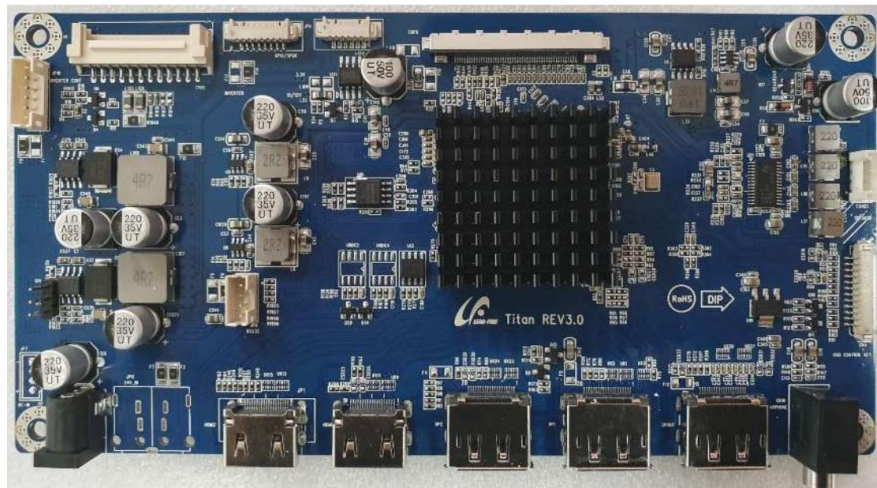

## Комплект подключения TTN-G170HAN01.0

### Состав комплекта:

Видеоконтроллер Titan

Кабель eDP

Кабель управления подсветкой

Плата OSD с кабелем

### Технические характеристики контроллера:

Входные интерфейсы:

HDMI, DP,  
VGA, DVI

Выходной интерфейс:

eDP

Напряжение питания :

12В

Разрешение :